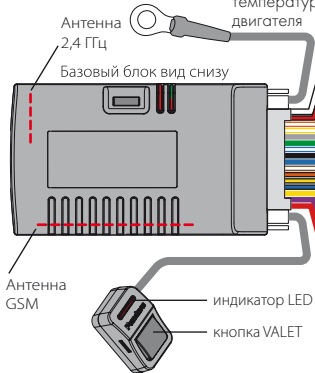

## ВНИМАНИЕ!

Перед началом монтажа системы обязательно выберите в программе ALARMSTUDIO модель автомобиля (протоколы CAN - шин).

**Запрещено экранировать встроенные антенны!**

Датчик температуры двигателя