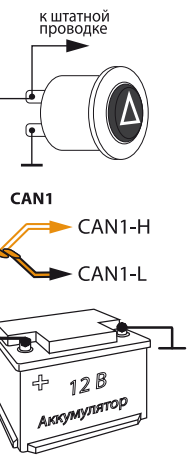

ОСНОВНОЙ РАЗЪЕМ