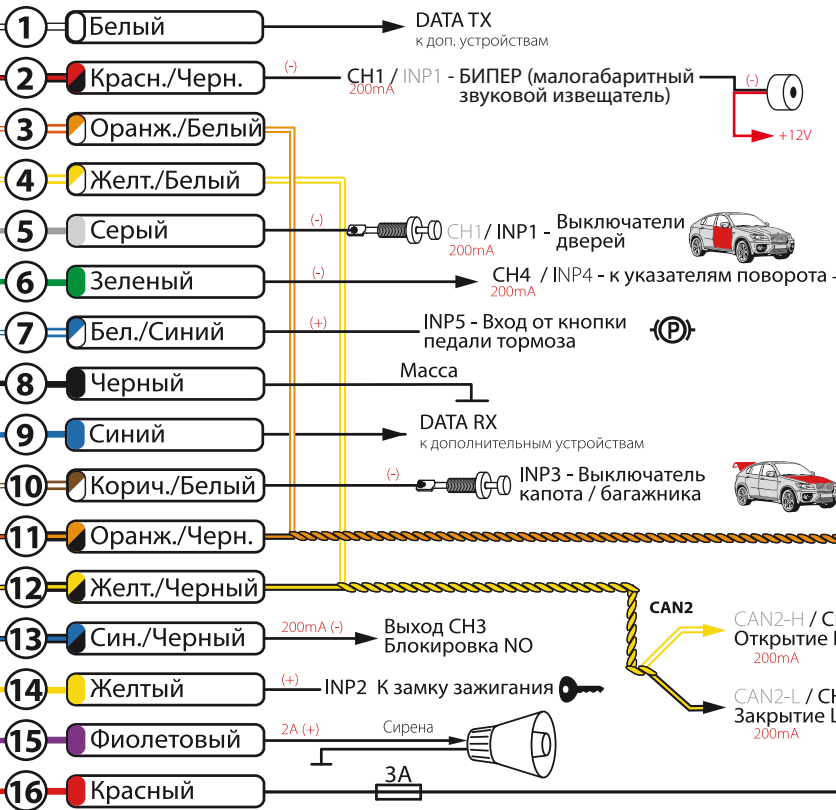

## ВНИМАНИЕ!

Перед началом монтажа системы обязательно выберите в программе ALARMSTUDIO модель автомобиля (протоколы CAN - шин).

**Запрещено экранировать встроенные антенны!**

Датчик температуры двигателя

## РАЗЪЕМЫ

## ОСНОВНОЙ РАЗЪЕМ

X-1800