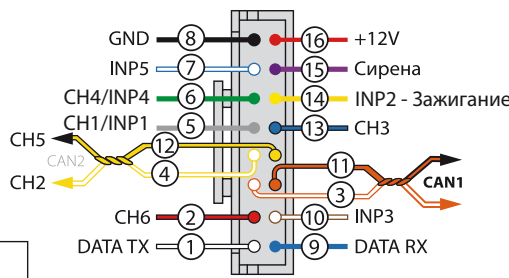

## ВНИМАНИЕ!

Перед началом монтажа системы обязательно выберите в программе ALARMSTUDIO модель автомобиля (протоколы CAN - шин).

**Запрещено экранировать встроенные антенны!**

Датчик температуры двигателя

## РАЗЪЕМЫ

## ОСНОВНОЙ РАЗЪЕМ

X-1800